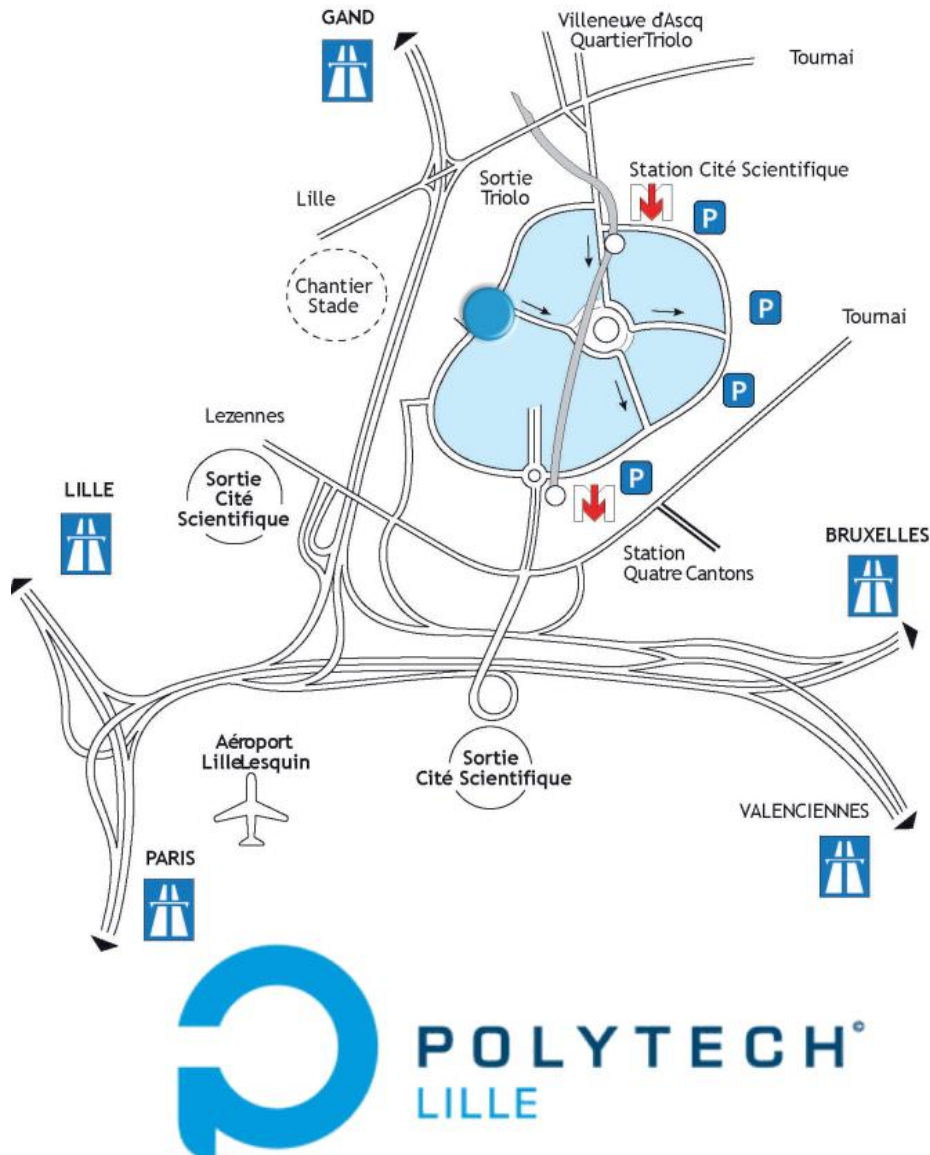

**Lieu de la conférence : Polytech Lille (amphithéâtre Migeon)
Avenue Paul Langevin - 59655 Villeneuve d'Ascq**

Arrivée par la gare LILLE EUROPE	Arrivée par la gare LILLE FLANDRES
<ul style="list-style-type: none"> - prendre le métro direction Saint Philibert (ligne 2) - sortir à la station Gare Lille Flandres - prendre la ligne 1 direction 4 Cantons Stade Pierre Mauroy - sortir à la station 4 Cantons Stade Pierre Mauroy (terminus). 	<ul style="list-style-type: none"> - prendre la ligne 1 du métro direction 4 Cantons Stade Pierre Mauroy - sortir à la station 4 Cantons Stade Pierre Mauroy (terminus)

Sur le rond-point, l'école est fléchée.